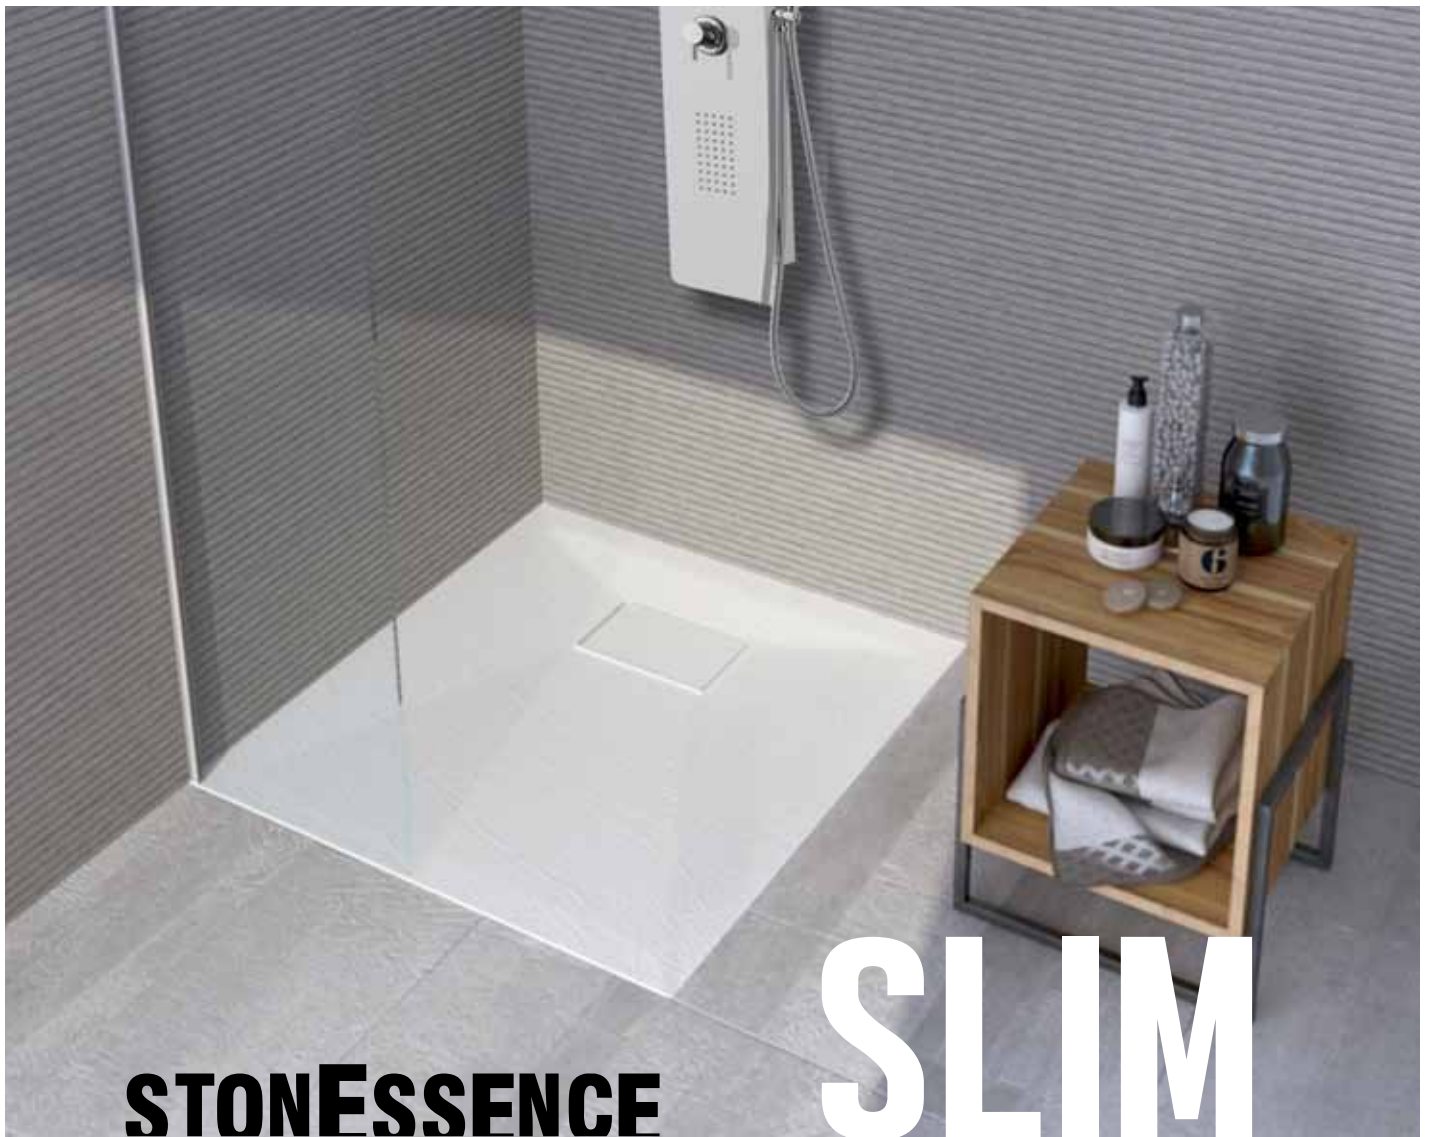

NOVITÀ 2018

SLIM

DIANHYDRO[®]

PIATTI DOCCIA
STONESENCE
EFFETTO PIETRA

STONESSENCE

SLIM

EFFETTO PIETRA

MATERIALE effetto pietra bianco
ALTEZZA 2,6 cm

CARATTERISTICHE Piatto doccia STONE ESSENCE SLIM dotato di copripiletta sempre in effetto pietra. Resistente, antibatterico e tagliabile a misura: è possibile rifilare il piatto per adattarlo alla parete anche in fase di installazione. I piatti doccia Stone Essence permettono tre tipi di installazione: sovrapposto, filo pavimento o rialzato con gli appositi piedini (codice 179-SMZ01).

a marchio
DIANHYDRO®

ALTEZZA
2,6cm

**PIATTO DOCCIA
 STONE ESSENCE SLIM
 BIANCO**

codice	misura cm	A	B	C	H
179-SEQ-B80	80x80	800	800	200	26
179-SER-B70090	70x90	700	900	200	26
179-SER-B70100	70x100	700	1000	200	26
179-SER-B70120	70x120	700	1200	200	26
179-SER-B70140	70x140	700	1400	351	26
179-SER-B70150	70x150	700	1500	351	26
179-SER-B70170	70x170	700	1700	351	26
179-SER-B80090	80x90	700	900	200	26
179-SER-B80100	80x100	800	1000	200	26
179-SER-B80120	80x120	800	1200	200	26
179-SER-B80140	80x140	800	1400	200	26
179-SER-B80150	80x150	800	1500	350	26
179-SER-B80160	80x160	800	1600	350	26
179-SER-B80170	80x170	800	1700	350	26

STONE ESSENCE SLIM

EFFETTO PIETRA

MATERIALE effetto pietra nero antracite
ALTEZZA 2,6 cm

CARATTERISTICHE Piatto doccia STONE ESSENCE SLIM dotato di copripiletta sempre in effetto pietra. Resistente, antibatterico e tagliabile a misura: è possibile rifilare il piatto per adattarlo alla parete anche in fase di installazione. I piatti doccia Stone Essence permettono tre tipi di installazione: sovrapposto, filo pavimento o rialzato con gli appositi piedini (codice 179-SMZ01).