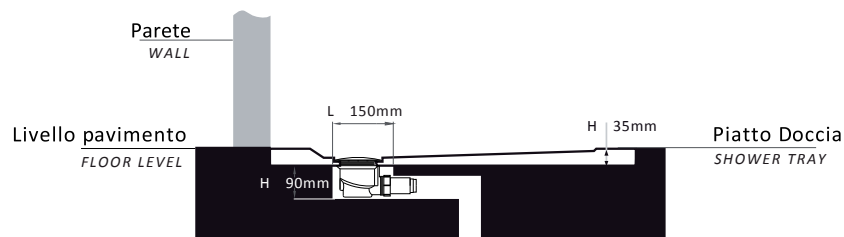

a marchio
DIANHYDRO®

ALTEZZA
2,6cm

**PIATTO DOCCIA
 STONE ESSENCE SLIM
 BIANCO**

codice	misura cm	A	B	C	H
179-SEQ-B80	80x80	800	800	200	26
179-SER-B70090	70x90	700	900	200	26
179-SER-B70100	70x100	700	1000	200	26
179-SER-B70120	70x120	700	1200	200	26
179-SER-B70140	70x140	700	1400	351	26
179-SER-B70150	70x150	700	1500	351	26
179-SER-B70170	70x170	700	1700	351	26
179-SER-B80090	80x90	700	900	200	26
179-SER-B80100	80x100	800	1000	200	26
179-SER-B80120	80x120	800	1200	200	26
179-SER-B80140	80x140	800	1400	200	26
179-SER-B80150	80x150	800	1500	350	26
179-SER-B80160	80x160	800	1600	350	26
179-SER-B80170	80x170	800	1700	350	26

STONE ESSENCE SLIM

EFFETTO PIETRA

MATERIALE effetto pietra nero antracite
ALTEZZA 2,6 cm

CARATTERISTICHE Piatto doccia STONE ESSENCE SLIM dotato di copripiletta sempre in effetto pietra. Resistente, antibatterico e tagliabile a misura: è possibile rifilare il piatto per adattarlo alla parete anche in fase di installazione. I piatti doccia Stone Essence permettono tre tipi di installazione: sovrapposto, filo pavimento o rialzato con gli appositi piedini (codice 179-SMZ01).

a marchio
DIANHYDRO®

ALTEZZA
2,6cm

PIATTO DOCCIA
STONE ESSENCE SLIM
NERO

codice	misura cm	A	B	C	H
179-SEQ-N80	80x80	800	800	200	26
179-SER-N70090	70x90	700	900	200	26
179-SER-N70100	70x100	700	1000	200	26
179-SER-N70120	70x120	700	1200	200	26
179-SER-N70140	70x140	700	1400	351	26
179-SER-N70150	70x150	700	1500	351	26
179-SER-N70170	70x170	700	1700	351	26
179-SER-N80100	80x100	800	1000	200	26
179-SER-N80120	80x120	800	1200	200	26
179-SER-N80140	80x140	800	1400	200	26
179-SER-N80150	80x150	800	1500	350	26
179-SER-N80160	80x160	800	1600	350	26
179-SER-N80170	80x170	800	1700	350	26

TIPO DI INSTALLAZIONE

STONESENCE

EFFETTO PIETRA

SLIM

SOVRAPPPOSTO/ABOVE THE LEVEL

FILOPAVIMENTO/AT THE FLOOR LEVEL

PER IL PIATTO DOCCIA STONE ESSENCE
UTILIZZARE PILETTA DEDICATA
CODICE 371-397

FOR THE SHOWER TRAY STONE ESSENCE
ADD THE DRAIN CODE 371-397