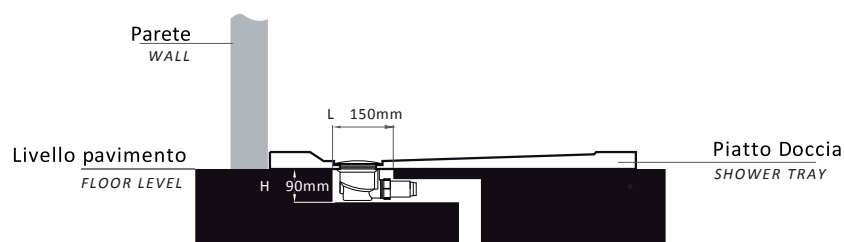

CARATTERISTICHE Piatto doccia STONE ESSENCE SLIM dotato di copripiletta sempre in effetto pietra. Resistente, antibatterico e tagliabile a misura: è possibile rifilare il piatto per adattarlo alla parete anche in fase di installazione. I piatti doccia Stone Essence permettono tre tipi di installazione: sovrapposto, filo pavimento o rialzato con gli appositi piedini (codice 179-SMZ01).

STONE ESSENCE SLIM

EFFETTO PIETRA

MATERIALE effetto pietra nero antracite
ALTEZZA 2,6 cm

CARATTERISTICHE Piatto doccia STONE ESSENCE SLIM dotato di copripiletta sempre in effetto pietra. Resistente, antibatterico e tagliabile a misura: è possibile rifilare il piatto per adattarlo alla parete anche in fase di installazione. I piatti doccia Stone Essence permettono tre tipi di installazione: sovrapposto, filo pavimento o rialzato con gli appositi piedini (codice 179-SMZ01).

a marchio
DIANHYDRO®

ALTEZZA
2,6cm

PIATTO DOCCIA
STONE ESSENCE SLIM
NERO

codice	misura cm	A	B	C	H
179-SEQ-N80	80x80	800	800	200	26
179-SER-N70090	70x90	700	900	200	26
179-SER-N70100	70x100	700	1000	200	26
179-SER-N70120	70x120	700	1200	200	26
179-SER-N70140	70x140	700	1400	351	26
179-SER-N70150	70x150	700	1500	351	26
179-SER-N70170	70x170	700	1700	351	26
179-SER-N80100	80x100	800	1000	200	26
179-SER-N80120	80x120	800	1200	200	26
179-SER-N80140	80x140	800	1400	200	26
179-SER-N80150	80x150	800	1500	350	26
179-SER-N80160	80x160	800	1600	350	26
179-SER-N80170	80x170	800	1700	350	26

TIPO DI INSTALLAZIONE

STONESENCE

EFFETTO PIETRA

SLIM

SOVRAPPPOSTO/ABOVE THE LEVEL

FILOPAVIMENTO/AT THE FLOOR LEVEL

PER IL PIATTO DOCCIA STONE ESSENCE
UTILIZZARE PILETTA DEDICATA
CODICE 371-397

FOR THE SHOWER TRAY STONE ESSENCE
ADD THE DRAIN CODE 371-397