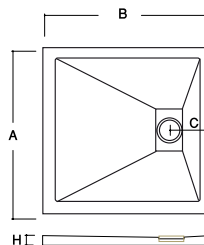

a marchio
DIANHYDRO®

ALTEZZA
2,6cm

**PIATTO DOCCIA
 STONE ESSENCE SLIM
 BIANCO**

codice	misura cm	A	B	C	H
179-SEQ-B80	80x80	800	800	200	26
179-SER-B70090	70x90	700	900	200	26
179-SER-B70100	70x100	700	1000	200	26
179-SER-B70120	70x120	700	1200	200	26
179-SER-B70140	70x140	700	1400	351	26
179-SER-B70150	70x150	700	1500	351	26
179-SER-B70170	70x170	700	1700	351	26
179-SER-B80090	80x90	700	900	200	26
179-SER-B80100	80x100	800	1000	200	26
179-SER-B80120	80x120	800	1200	200	26
179-SER-B80140	80x140	800	1400	200	26
179-SER-B80150	80x150	800	1500	350	26
179-SER-B80160	80x160	800	1600	350	26
179-SER-B80170	80x170	800	1700	350	26

STONE ESSENCE SLIM

EFFETTO PIETRA

MATERIALE effetto pietra nero antracite
ALTEZZA 2,6 cm

CARATTERISTICHE Piatto doccia STONE ESSENCE SLIM dotato di copripiletta sempre in effetto pietra. Resistente, antibatterico e tagliabile a misura: è possibile rifilare il piatto per adattarlo alla parete anche in fase di installazione. I piatti doccia Stone Essence permettono tre tipi di installazione: sovrapposto, filo pavimento o rialzato con gli appositi piedini (codice 179-SMZ01).

a marchio
DIANHYDRO®

ALTEZZA
2,6cm

PIATTO DOCCIA
STONE ESSENCE SLIM
NERO

codice	misura cm	A	B	C	H
179-SEQ-N80	80x80	800	800	200	26
179-SER-N70090	70x90	700	900	200	26
179-SER-N70100	70x100	700	1000	200	26
179-SER-N70120	70x120	700	1200	200	26
179-SER-N70140	70x140	700	1400	351	26
179-SER-N70150	70x150	700	1500	351	26
179-SER-N70170	70x170	700	1700	351	26
179-SER-N80100	80x100	800	1000	200	26
179-SER-N80120	80x120	800	1200	200	26
179-SER-N80140	80x140	800	1400	200	26
179-SER-N80150	80x150	800	1500	350	26
179-SER-N80160	80x160	800	1600	350	26
179-SER-N80170	80x170	800	1700	350	26