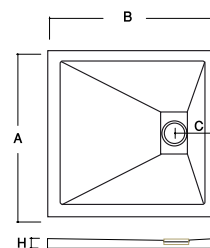

NOVITÀ 2018

SLIM

DIANHYDRO[®]

PIATTI DOCCIA
STONESENCE
EFFETTO PIETRA

STONESSENCE

SLIM

EFFETTO PIETRA

MATERIALE effetto pietra bianco
ALTEZZA 2,6 cm

a marchio
DIANHYDRO®

ALTEZZA
2,6cm

**PIATTO DOCCIA
 STONE ESSENCE SLIM
 BIANCO**

codice	misura cm	A	B	C	H
179-SEQ-B80	80x80	800	800	200	26
179-SER-B70090	70x90	700	900	200	26
179-SER-B70100	70x100	700	1000	200	26
179-SER-B70120	70x120	700	1200	200	26
179-SER-B70140	70x140	700	1400	351	26
179-SER-B70150	70x150	700	1500	351	26
179-SER-B70170	70x170	700	1700	351	26
179-SER-B80090	80x90	700	900	200	26
179-SER-B80100	80x100	800	1000	200	26
179-SER-B80120	80x120	800	1200	200	26
179-SER-B80140	80x140	800	1400	200	26
179-SER-B80150	80x150	800	1500	350	26
179-SER-B80160	80x160	800	1600	350	26
179-SER-B80170	80x170	800	1700	350	26

STONE ESSENCE SLIM

EFFETTO PIETRA

MATERIALE effetto pietra nero antracite
ALTEZZA 2,6 cm

CARATTERISTICHE Piatto doccia STONE ESSENCE SLIM dotato di copripiletta sempre in effetto pietra. Resistente, antibatterico e tagliabile a misura: è possibile rifilare il piatto per adattarlo alla parete anche in fase di installazione. I piatti doccia Stone Essence permettono tre tipi di installazione: sovrapposto, filo pavimento o rialzato con gli appositi piedini (codice 179-SMZ01).

a marchio
DIANHYDRO®

ALTEZZA
2,6cm

PIATTO DOCCIA
STONE ESSENCE SLIM
NERO

codice	misura cm	A	B	C	H
179-SEQ-N80	80x80	800	800	200	26
179-SER-N70090	70x90	700	900	200	26
179-SER-N70100	70x100	700	1000	200	26
179-SER-N70120	70x120	700	1200	200	26
179-SER-N70140	70x140	700	1400	351	26
179-SER-N70150	70x150	700	1500	351	26
179-SER-N70170	70x170	700	1700	351	26
179-SER-N80100	80x100	800	1000	200	26
179-SER-N80120	80x120	800	1200	200	26
179-SER-N80140	80x140	800	1400	200	26
179-SER-N80150	80x150	800	1500	350	26
179-SER-N80160	80x160	800	1600	350	26
179-SER-N80170	80x170	800	1700	350	26